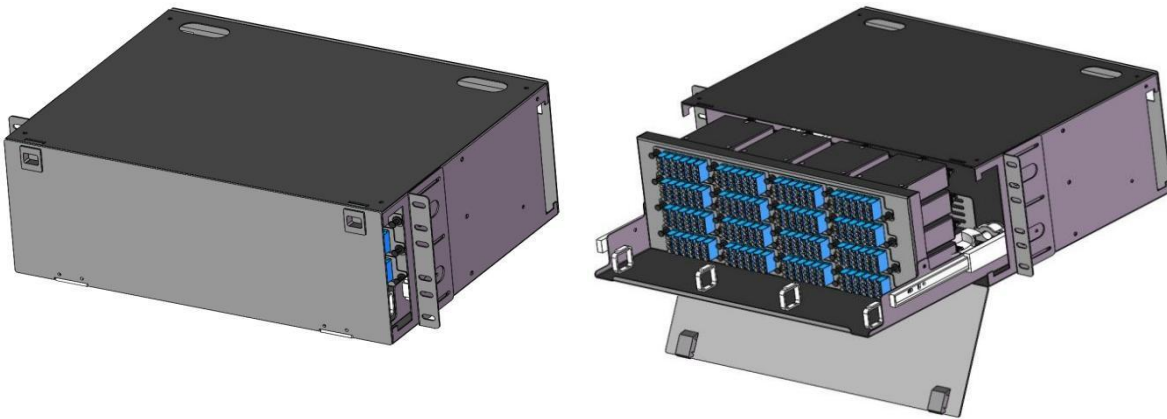

1U height 19 width 48 core LC connector Fiber optic Distribution Frame

Applied Range

- IDC
- Telecom Room
- FTTH build
- LAN / WAN

Product Parameter

1Usize: 438mm (D) 334mm (W)

44.5mm (H)
2Usize: 438mm (D) 334mm (W) 89mm (H)

4Usize: 438mm (D) 334mm (W) 175mm (H)

Adapter panel

1U Panel: Drawer Type

Adapter	12-Fiber	24-Fiber	48-Fiber	72-Fiber	96-Fiber
FC/ST	YES	YES	/	/	/
SC	YES	YES	YES	/	/
LC	YES	YES	YES	YES	YES

2U Panel: Drawer Type

Adapter	24-Fiber	48-Fiber	72-Fiber	96-Fiber	144-Fiber	192-Fiber
FC/ST	YES	YES	/	/	/	/
SC	YES	YES	YES	YES	/	/
LC	YES	YES	YES	YES	YES	YES

4U Panel: Drawer Type

Adapter	24-Fiber	96-Fiber	144-Fiber	192-Fiber	288-Fiber	384-Fiber
FC/ST	YES	YES	/	/	/	/
SC	YES	YES	YES	YES	/	/
LC	YES	YES	YES	YES	YES	YES