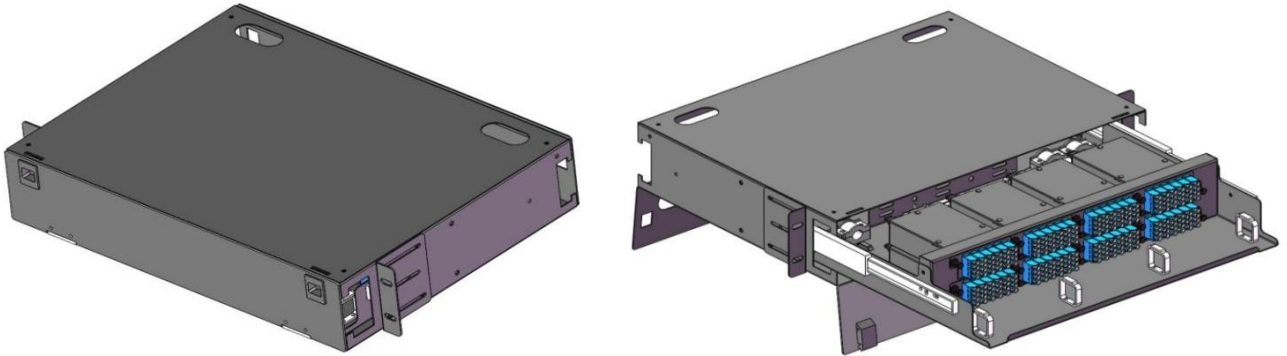

1U height 19 width 48 core LC connector Fiber optic Distribution Frame

Applied Range

- IDC
- Telecom Room
- FTTH build
- LAN / WAN

Product Parameter

1Usize: 438mm (D) 334mm (W)

44.5mm (H)
2Usize: 438mm (D) 334mm (W) 89mm (H)

4Usize: 438mm (D) 334mm (W) 175mm (H)

Adapter panel

1U Panel: Drawer Type

Adapter	12-Fiber	24-Fiber	48-Fiber	72-Fiber	96-Fiber
FC/ST	YES	YES	/	/	/
SC	YES	YES	YES	/	/
LC	YES	YES	YES	YES	YES

2U Panel: Drawer Type

Adapter	24-Fiber	48-Fiber	72-Fiber	96-Fiber	144-Fiber	192-Fiber
FC/ST	YES	YES	/	/	/	/
SC	YES	YES	YES	YES	/	/
LC	YES	YES	YES	YES	YES	YES

4U Panel: Drawer Type

Adapter	24-Fiber	96-Fiber	144-Fiber	192-Fiber	288-Fiber	384-Fiber
FC/ST	YES	YES	/	/	/	/
SC	YES	YES	YES	YES	/	/
LC	YES	YES	YES	YES	YES	YES