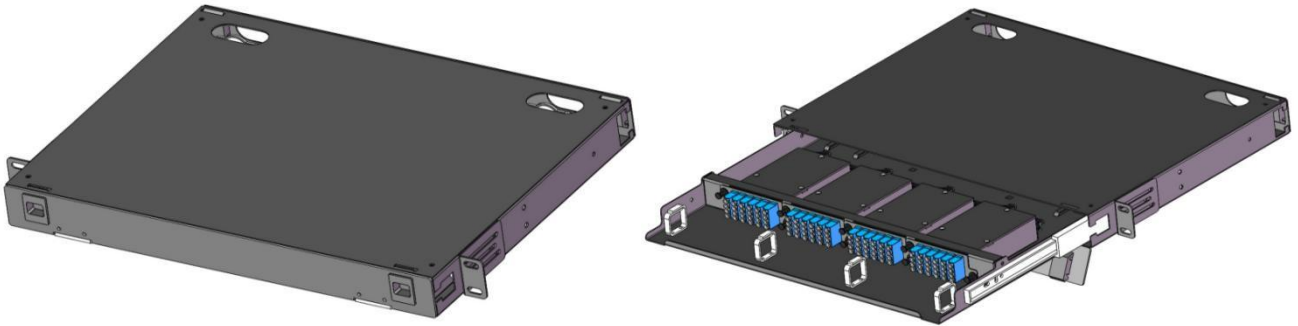

1U height 19 width 48 core LC connector Fiber optic Distribution Frame

Applied Range

- IDC
- Telecom Room
- FTTH build
- LAN / WAN

Product Parameter

1Usize: 438mm (D) 334mm (W)

44.5mm (H)
2Usize: 438mm (D) 334mm (W) 89mm (H)

4Usize: 438mm (D) 334mm (W) 175mm (H)

Adapter panel

1U Panel: Drawer Type

Adapter	12-Fiber	24-Fiber	48-Fiber	72-Fiber	96-Fiber
FC/ST	YES	YES	/	/	/
SC	YES	YES	YES	/	/
LC	YES	YES	YES	YES	YES

2U Panel: Drawer Type

Adapter	24-Fiber	48-Fiber	72-Fiber	96-Fiber	144-Fiber	192-Fiber
FC/ST	YES	YES	/	/	/	/
SC	YES	YES	YES	YES	/	/
LC	YES	YES	YES	YES	YES	YES

4U Panel: Drawer Type

Adapter	24-Fiber	96-Fiber	144-Fiber	192-Fiber	288-Fiber	384-Fiber
FC/ST	YES	YES	/	/	/	/
SC	YES	YES	YES	YES	/	/
LC	YES	YES	YES	YES	YES	YES