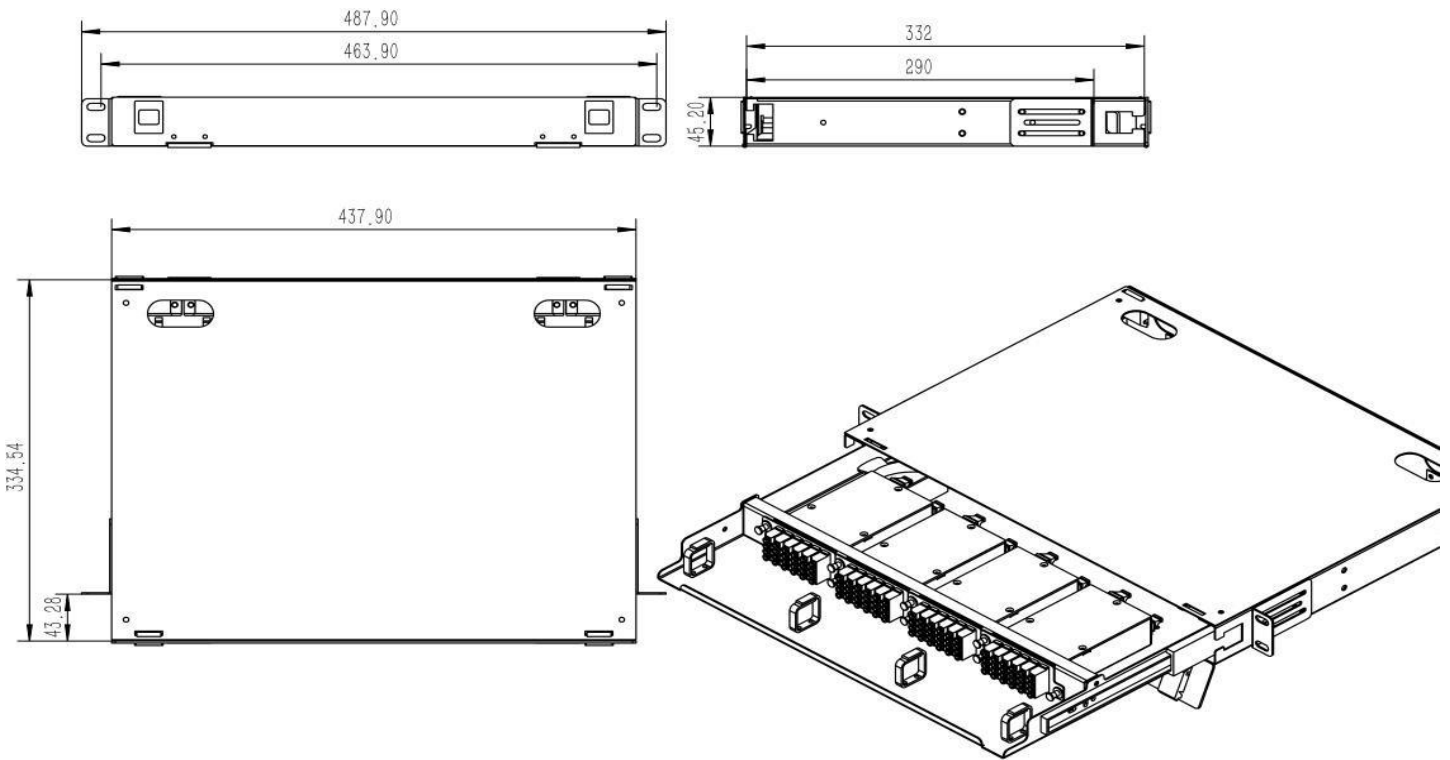

1U height 19 width 48 core LC connector Fiber optic Distribution Frame

Applied Range

- IDC
- Telecom Room
- FTTH build
- LAN / WAN

Product Parameter

1Usize: 438mm (D) 334mm (W)

44.5mm (H)
2Usize: 438mm (D) 334mm (W) 89mm (H)

4Usize: 438mm (D) 334mm (W) 175mm (H)

Adapter panel

1U Panel: Drawer Type

Adapter	12-Fiber	24-Fiber	48-Fiber	72-Fiber	96-Fiber
FC/ST	YES	YES	/	/	/
SC	YES	YES	YES	/	/
LC	YES	YES	YES	YES	YES

2U Panel: Drawer Type

Adapter	24-Fiber	48-Fiber	72-Fiber	96-Fiber	144-Fiber	192-Fiber
FC/ST	YES	YES	/	/	/	/
SC	YES	YES	YES	YES	/	/
LC	YES	YES	YES	YES	YES	YES

4U Panel: Drawer Type

Adapter	24-Fiber	96-Fiber	144-Fiber	192-Fiber	288-Fiber	384-Fiber
FC/ST	YES	YES	/	/	/	/
SC	YES	YES	YES	YES	/	/
LC	YES	YES	YES	YES	YES	YES