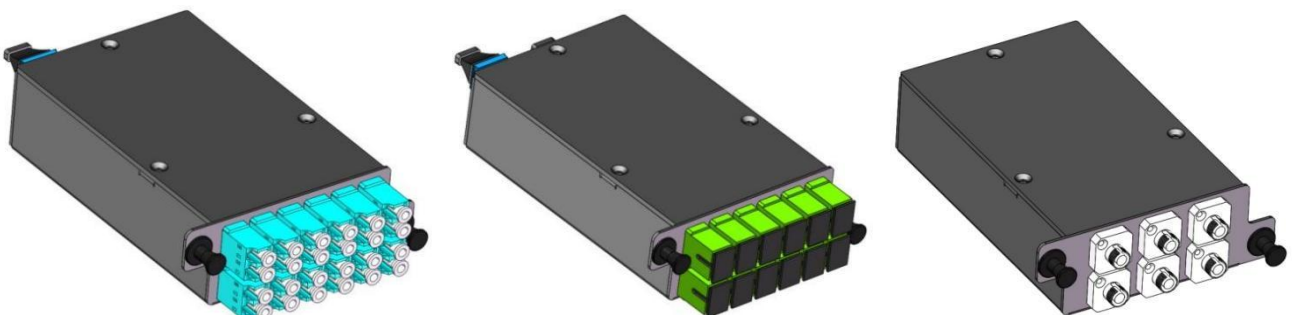

1U height 19 width 48 core LC connector Fiber optic Distribution Frame

Applied Range

- IDC
- Telecom Room
- FTTH build
- LAN / WAN

Product Parameter

1Usize: 438mm (D) 334mm (W)

44.5mm (H)
2Usize: 438mm (D) 334mm (W) 89mm (H)

4Usize: 438mm (D) 334mm (W) 175mm (H)

Adapter panel

1U Panel: Drawer Type

Adapter	12-Fiber	24-Fiber	48-Fiber	72-Fiber	96-Fiber
FC/ST	YES	YES	/	/	/
SC	YES	YES	YES	/	/
LC	YES	YES	YES	YES	YES

2U Panel: Drawer Type

Adapter	24-Fiber	48-Fiber	72-Fiber	96-Fiber	144-Fiber	192-Fiber
FC/ST	YES	YES	/	/	/	/
SC	YES	YES	YES	YES	/	/
LC	YES	YES	YES	YES	YES	YES

4U Panel: Drawer Type

Adapter	24-Fiber	96-Fiber	144-Fiber	192-Fiber	288-Fiber	384-Fiber
FC/ST	YES	YES	/	/	/	/
SC	YES	YES	YES	YES	/	/
LC	YES	YES	YES	YES	YES	YES